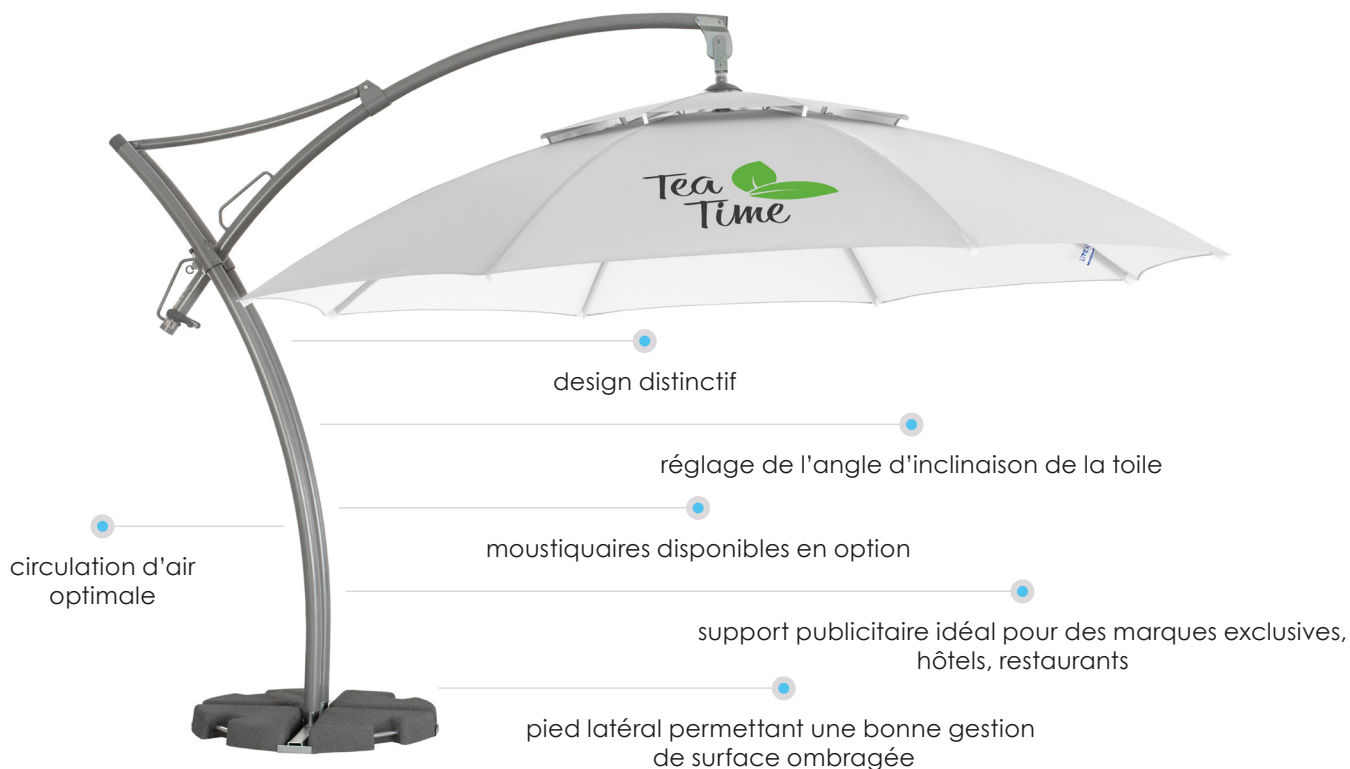

# Side Leg Ibiza

Voir comment ouvrir ce parasol

Taille	3,5 x 3,5 m	3,5 m / 8	4,2 m / 8
Dimensions [mm]	<b>A:</b> 3500 <b>F:</b> 4030 <b>B:</b> 3165 <b>G:</b> 1545 <b>C:</b> 1905 <b>D:</b> 180 <b>E:</b> 2780	<b>A:</b> 3500 <b>F:</b> 4050 <b>B:</b> 2945 <b>G:</b> 1615 <b>C:</b> 2035 <b>D:</b> 500 <b>E:</b> 2600	<b>A:</b> 4200 <b>F:</b> 4600 <b>B:</b> 3280 <b>G:</b> 1660 <b>C:</b> 2150 <b>D:</b> 590 <b>E:</b> 3030

## Type de textile

toile tissée

tissu fabriqué à partir de fils recyclés (en option)

## Finition de la tête du parasol

sans bas-volets

double toit

Taille	3,5 x 3,5 m	3,5 m / 8	4,2 m / 8
Types de monture	manivelle et poignée		

	Finition de la tête du parasol		
Airvent	en standard	-	-
Sans airvent	-		
Double toit	-	en standard	en standard

Type et couleur de monture	en aluminium, gris RAL 9022		
Nombre des baleines	8		
Types de pieds	PDKI-BCW		
Vitesse maximale admissible du vent [m/s (km/h)]	7,9 (28)		
Diamètre du mât [mm]	2 x 70		