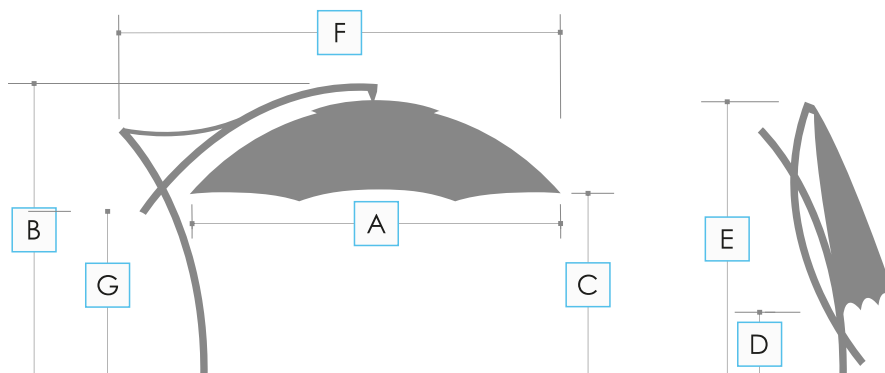

# Side Leg Ibiza

Voir comment ouvrir ce parasol

Taille	3,5 x 3,5 m	3,5 m / 8	4,2 m / 8
Dimensions [mm]	<b>A:</b> 3500 <b>F:</b> 4030 <b>B:</b> 3165 <b>G:</b> 1545 <b>C:</b> 1905 <b>D:</b> 180 <b>E:</b> 2780	<b>A:</b> 3500 <b>F:</b> 4050 <b>B:</b> 2945 <b>G:</b> 1615 <b>C:</b> 2035 <b>D:</b> 500 <b>E:</b> 2600	<b>A:</b> 4200 <b>F:</b> 4600 <b>B:</b> 3280 <b>G:</b> 1660 <b>C:</b> 2150 <b>D:</b> 590 <b>E:</b> 3030

## Technique d'impression

impression numérique

impression à plat

impression en sérigraphie manuelle

## Finition de la tête du parasol

sans bas-volets

double toit

Taille	3,5 x 3,5 m	3,5 m / 8	4,2 m / 8
Types de monture	manivelle et poignée		

	Finition de la tête du parasol		
Airvent	en standard	-	-
Sans airvent	-		
Double toit	-	en standard	en standard

Type et couleur de monture	en aluminium, gris RAL 9022		
Nombre des baleines	8		
Types de pieds	PDKI-BCW		
Vitesse maximale admissible du vent [m/s (km/h)]	7,9 (28)		
Diamètre du mât [mm]	2 x 70		