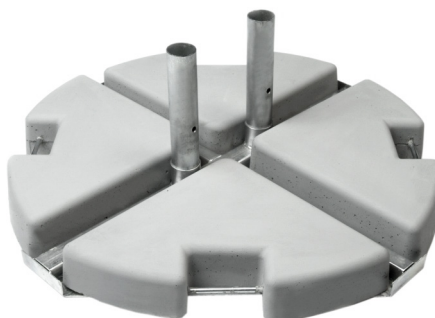

PDKI / PDKI-BCW / PDZI

Podstawa Ibiza / Base EN / Ständer DE / Pied FR

PDKI

PDKI-BCW

PDZI

	PDKI	PDKI-BCW	PDZI
Podstawa dedykowana / Dedicated base / Dedizierte Ständer / Pieds dédiées	Ibiza	Ibiza	-
Podstawa opcjonalna / Optional base / Optionale Ständer / Pieds en option	-	-	Ibiza

Materiał / Material Material / Matériel	stal / steel / Stahl / acier	beton, stal / concrete, steel / Beton, Stahl / béton, acier	stal / steel / Stahl / acier
Wymiary / Dimensions / Dimensionen / Dimensions [mm]	450 x 450	fi 1060	-
Waga netto / Net weight / Nettogewicht / Poids net [kg]	16	168	12