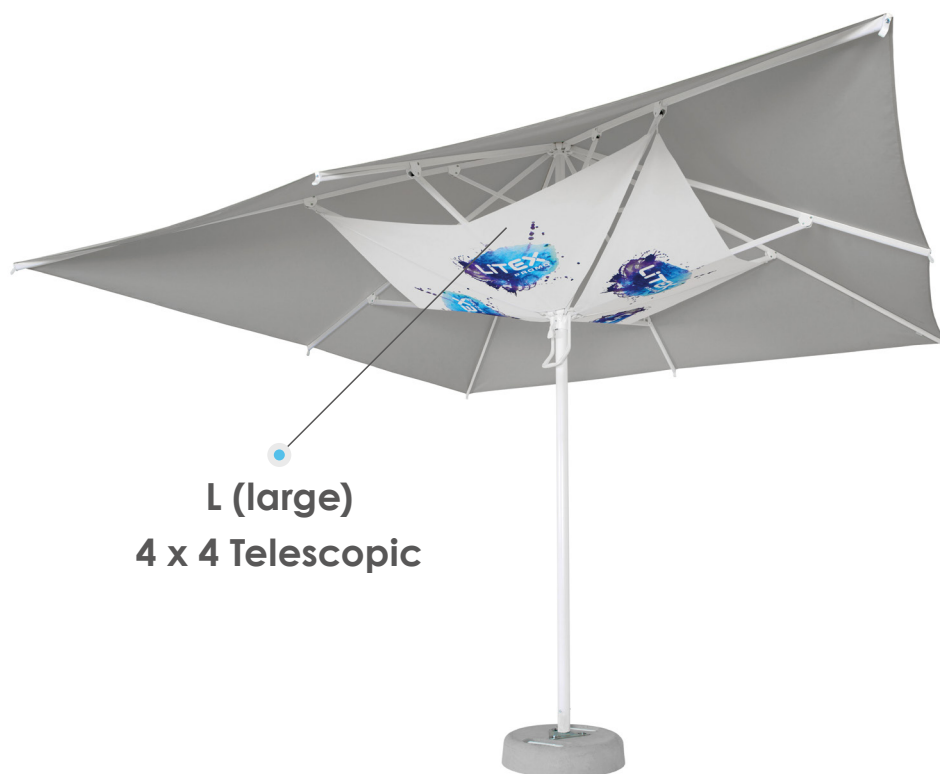

LITEX
PROMO

L (large)
4 x 4 Telescopic

System reklamy podwieszanej pod parasolem

Instrukcja montażu

Suspended advertising system for sunshade parasols

Instructions manual

Hänge-Werbesystem unter dem Sonnenschirm

Installationsanleitung

Système de publicité suspendu sous un parasol

Installation Manuel

PL_04.2022

Zawartość zestawu Kit Content
Kit-Inhalt Contenu du kit

Potrzebne narzędzia Tools
Werkzeug Outils

Instrukcja montażu Instructions manual Installationsanleitung Installation Manuel