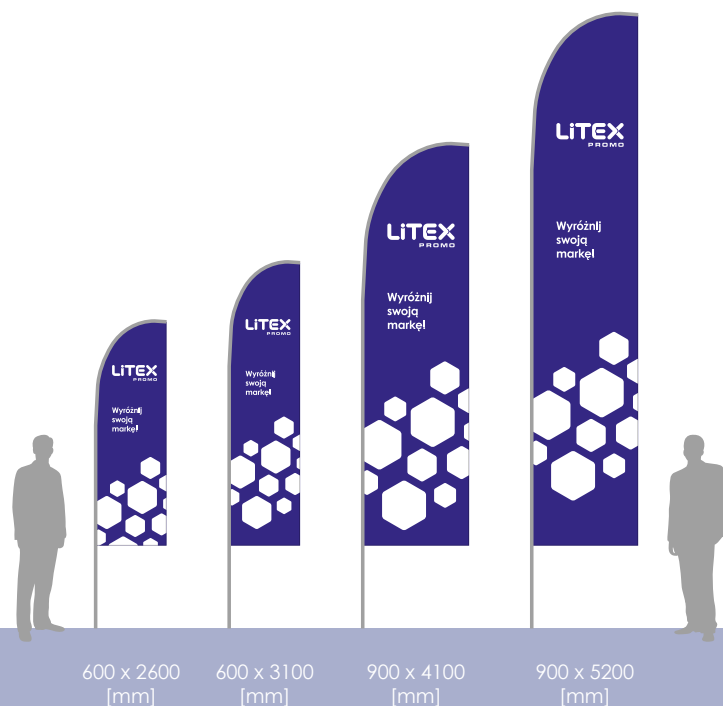

BeachFlaga Wing Glass / Beachflag Wing Glass / Strandfahnen Wing Glass / Beachflag Wing Glass

Rodzaj i kolor stelaża / Type and colour of frame / Modell und Farbe des Gestells / Type et couleur de monture	aluminium + włókno szklane, czarny / aluminum frame + glass fiber, black / Alu-Gestell + Glasfaser, Schwarz / monture en aluminium + fibre de verre, noir
Nośnik / Type of fabric / Artikel / Type de textile	dzianina / knitted fabric / Gewirk / toile tricotée 112 g/m² ± 6 g

Dostępne rozmiary / Available sizes / Verfügbare Größen / Tailles disponibles [mm]	Rozmiar rzeczywisty (stelaż z flagą) / Actual Size (Flag with frame) / Tatsächliche Größe (Ständer mit Fahne) / Taille réelle (mât avec voile)	Rozmiar flagi / Flag size / Flaggengröße / Dimensions de la voile
	600 x 2600	600 x 1800
	600 x 3100	600 x 2400
	900 x 4100	900 x 3200
	900 x 5200	900 x 4200

Transport - pakowanie / Transport - packing / Transport - Verpackung / Transport - emballage	worek transportowy + karton / transport bag + carton / Transporttasche + Karton / sac de transport + carton