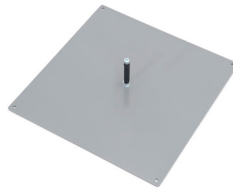

400 x 400 [mm]
5,4 kg