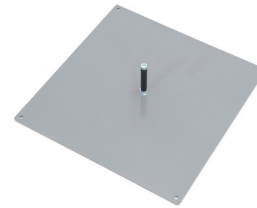

500 x 500 [mm]
10 kg