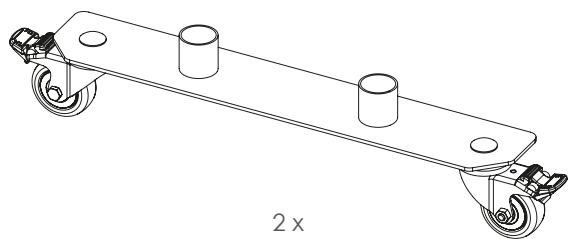

LITEX
PROMO

Zestaw mobilny do podstaw RS550 / 580 / 600

Instrukcja montażu

Mobile set for RS550 / 580 / 600 bases

Instructions manual

Mobiles Set für die Ständer RS550 / 580 / 600

Installationsanleitung

Set mobile pour RS550 / 580 / 600

Installation Manuel

Zawartość zestawu Set contents Inhalt des Sets Contenu du set

Instrukcja montażu Assembly instructions Montageanleitung Instructions de montage