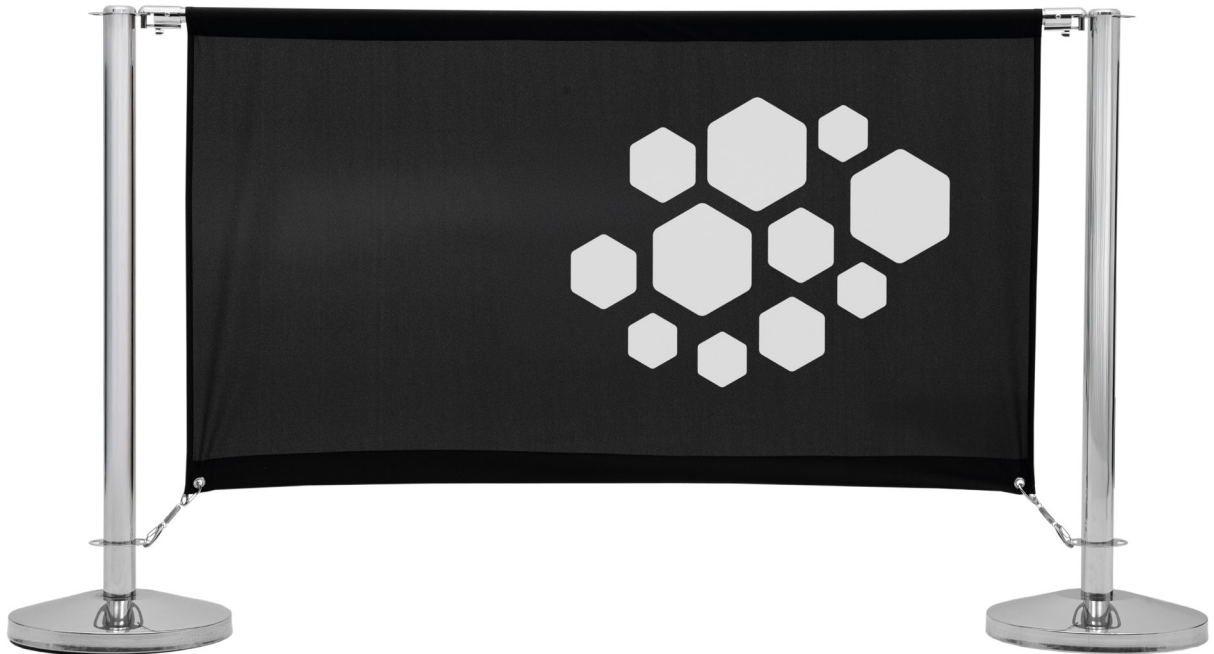

Séparateurs de de terrasse Elite Silver

Séparateurs de de terrasse Elite Black

Type de séparateur	Séparateur de terrasse Elite Silver / Black - 1,5 m
Poids de l'ensemble sans bannière [kg]	20 (2 x base, 2x poteau, barre transversale, jeu de crochets pour attacher la bannière)
Matériau	Acier inoxydable poli (version Silver) / acier inoxydable peint par poudrage (version Black)

Bannière pour séparateur	maille en polyester	PVC Mesh	Toile PVC
Technique d'impression	impression par sublimation, recto impression en sérigraphie à plat, recto	impression UV, recto	impression UV, recto-verso
Dimensions de la bannière [m]	1,36 x 0,77		
Poids de la bannière [g]	200	300	500