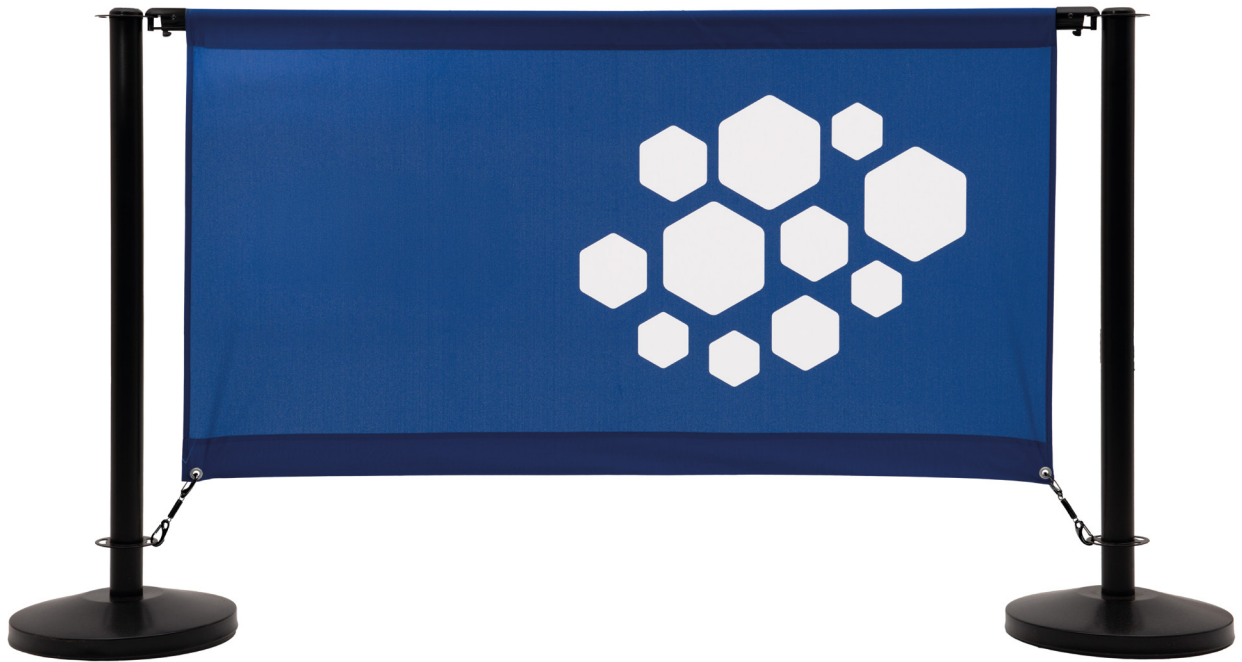

Séparateurs de de terrasse Elite Silver

Séparateurs de de terrasse Elite Black

Type de séparateur	Séparateur de terrasse Elite Silver / Black - 1,5 m
Poids de l'ensemble sans bannière [kg]	20 (2 x base, 2x poteau, barre transversale, jeu de crochets pour attacher la bannière)
Matériau	Acier inoxydable poli (version Silver) / acier inoxydable peint par poudrage (version Black)

Bannière pour séparateur	maille en polyester	PVC Mesh	Toile PVC
Technique d'impression	impression par sublimation, recto impression en sérigraphie à plat, recto	impression UV, recto	impression UV, recto-verso
Dimensions de la bannière [m]	1,36 x 0,77		
Poids de la bannière [g]	200	300	500