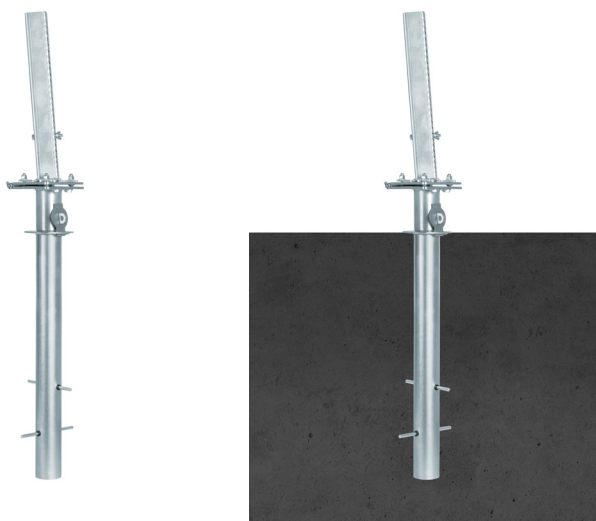

PDZ RIO

Matériau	acier
Dimensions [mm]	A: 1125
Poids net [kg]	10 ±3%

	Emballage
Emballage collectif [mm]	palette 1150 x 180 x 180

Pied dédié au modèle de parasol	Rio
Pied en option pour modèle de parasol	-